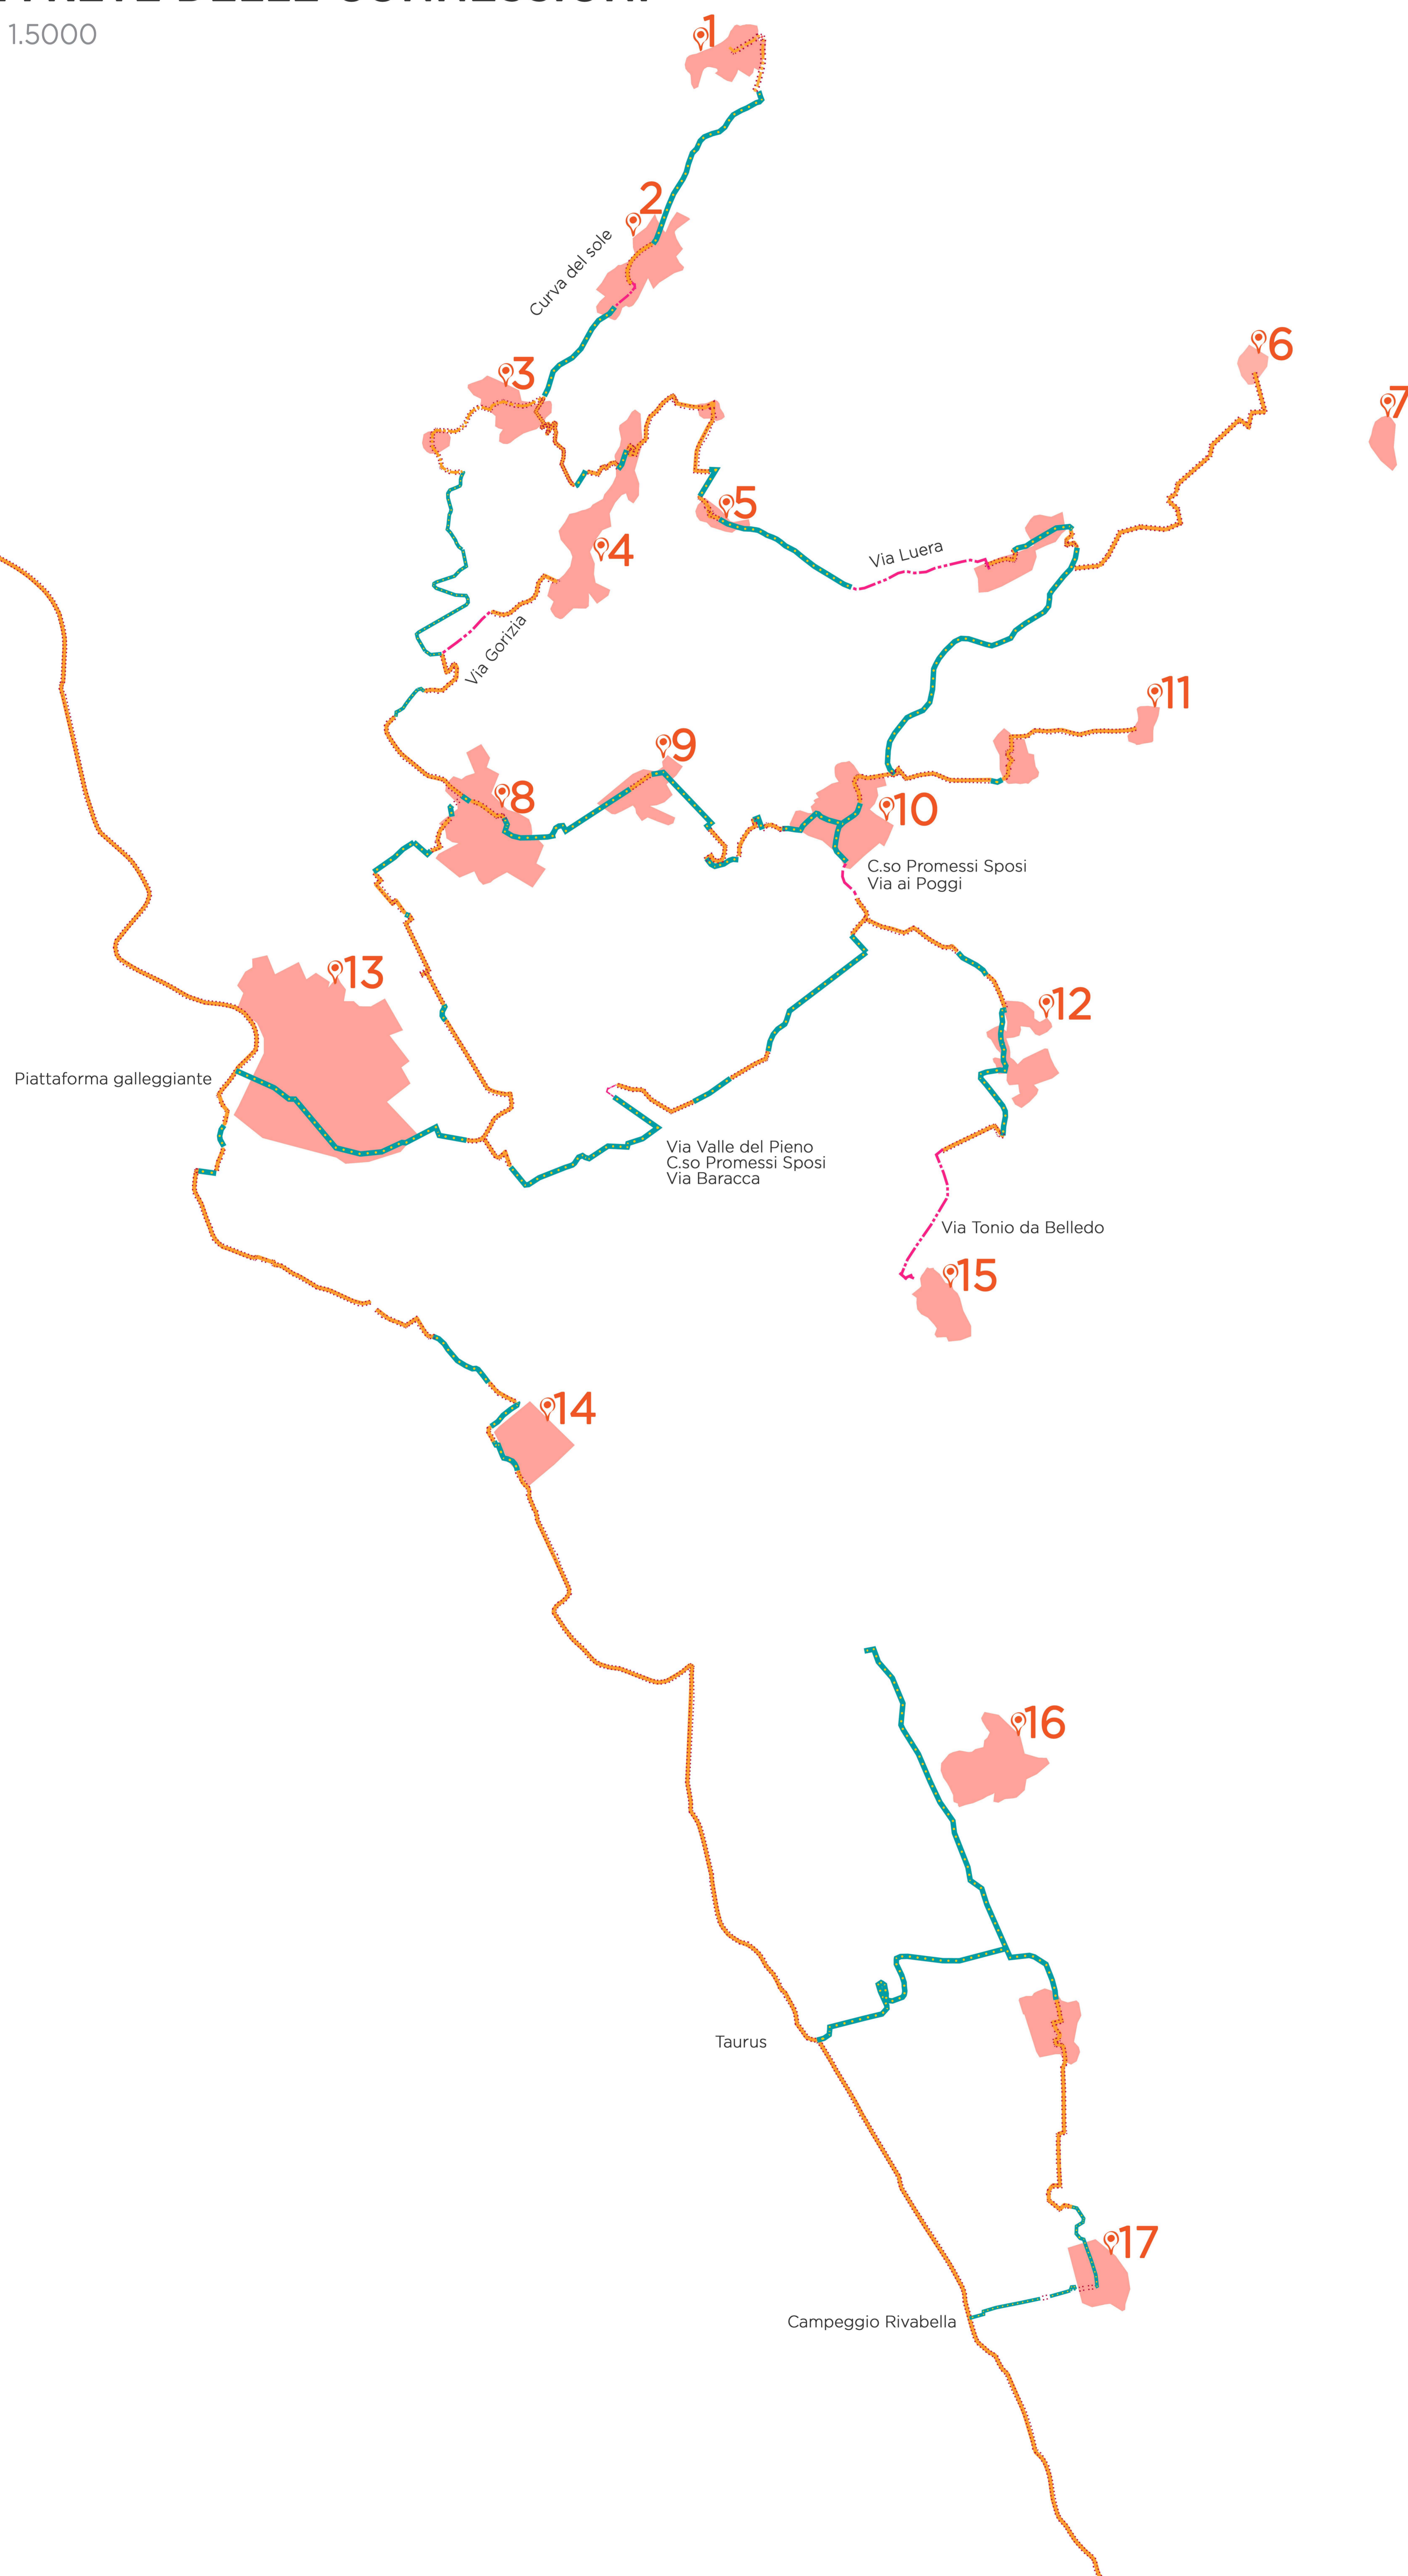

MAPPA DEL TESORO PEDONALE

LA RETE DELLE CONNESSIONI

sc 1.5000

1 Laorca

2 Malavedo

3 Rancio

4 San Giovanni

5 Varigione

6 Sant'Egidio

7 Versasio

Piattaforma galleggiante

8 Castello

9 Olate

Via Valle del Pieno
C.so Promessi Sposi
Via Baracca

10 Acquate

11 Malnago

14

12 Germanedo

13 Lecco centro

Taurus

14 Pescarenico

15 Belleo

Campeggio Rivabella

16 Maggianico

17 Chiuso